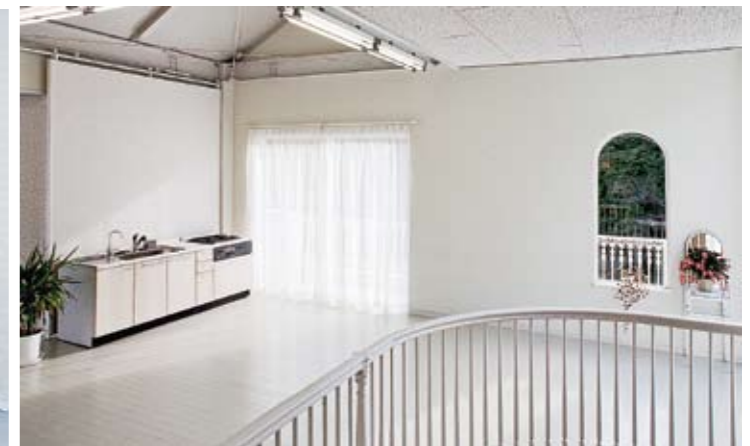

1St.

建物と庭が調和し合い、時と共に多様な彩りで語りかけます

CREO LOCATI ON HOUSE

2St.

バルコニー・サンルームには優しい陽光が溢れ、開放的な空間が広がります

- 設備
- ・電気容量・屋内24Kw 屋外 18Kw
 - ・メイクルーム ・ピアノ (可動)
 - ・専用 TEL 079-569-1335
 - ・ムービー電気設備 40KW

ツイステケーブル設置 ※ 単相3線 (200V使用可能)

リニューアル フローリング床

- 設備
- ・電気容量・屋内18Kw 屋外 9Kw
 - ・両面パネル (可動)
 - ・両面L型パネル (可動)
 - ・キッチン (可動)
 - ・猫足バスタブ (可動)
 - ・洗面台
 - ・ミニドレッサー
 - ※メイクルームはございません

リニューアル フローリング床

リニューアル デッキ