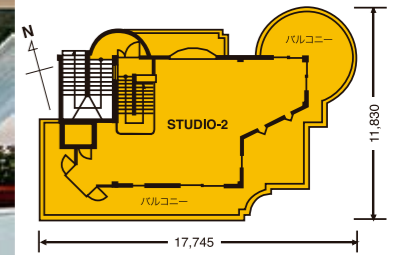

1St.

建物と庭が調和し合い、時と共に多様な彩りで語りかけます

CREO LOCATI ON HOUSE

2St.

バルコニー・サンルームには優しい陽光が溢れ、開放的な空間が広がります

- 設備
- ・電気容量・屋内24Kw 屋外 18Kw
 - ・メイクルーム ・ピアノ (可動)
 - ・専用 TEL 079-569-1335
 - ・ムービー電気設備 40KW

ツイステケーブル設置 ※ 単相3線 (200V使用可能)

リニューアル フローリング床

- 設備
- ・電気容量・屋内18Kw 屋外 9Kw
 - ・両面パネル (可動)
 - ・両面L型パネル (可動)
 - ・キッチン (可動)
 - ・猫足バスタブ (可動)
 - ・洗面台
 - ・ミニドレッサー
 - ※メイクルームはございません

リニューアル フローリング床

リニューアル デッキ