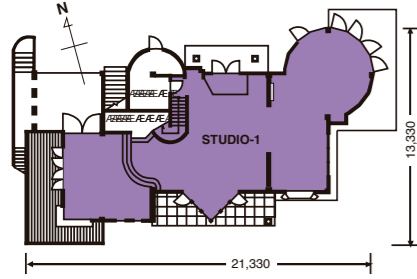

1St.

建物と庭が調和し合い、時と共に多様な彩りで語りかけます

CREO LOCATI ON HOUSE

2St.

バルコニー・サンルームには優しい陽光が溢れ、開放的な空間が広がります

- 設備
- ・電気容量・屋内24Kw 屋外 18Kw
 - ・メイクルーム ・ピアノ (可動)
 - ・専用 TEL 079-569-1335
 - ・ムービー電気設備 40KW

ツイステケーブル設置 ※ 単相3線 (200V使用可能)

リニューアル フローリング床

- 設備
- ・電気容量・屋内18Kw 屋外 9Kw
 - ・両面パネル (可動)
 - ・両面L型パネル (可動)
 - ・キッチン (可動)
 - ・猫足バスタブ (可動)
 - ・洗面台
 - ・ミニドレッサー
 - ※メイクルームはございません

リニューアル フローリング床

リニューアル デッキ