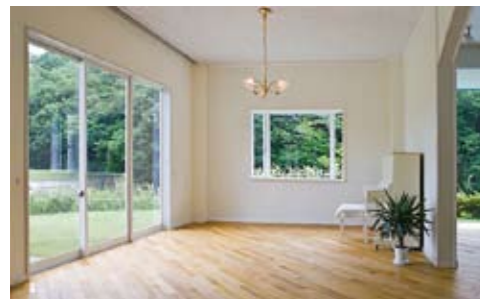

1St.

建物と庭が調和し合い、時と共に多様な彩りで語りかけます

CREO LOCATI ON HOUSE

2St.

バルコニー・サンルームには優しい陽光が溢れ、開放的な空間が広がります

- 設備
- ・電気容量・屋内24Kw 屋外 18Kw
 - ・メイクルーム ・ピアノ (可動)
 - ・専用 TEL 079-569-1335
 - ・ムービー電気設備 40KW

ツイステケーブル設置 ※ 単相3線 (200V使用可能)

リニューアル フローリング床

- 設備
- ・電気容量・屋内18Kw 屋外 9Kw
 - ・両面パネル (可動)
 - ・両面L型パネル (可動)
 - ・キッチン (可動)
 - ・猫足バスタブ (可動)
 - ・洗面台
 - ・ミニドレッサー
 - ※メイクルームはございません

リニューアル フローリング床

リニューアル デッキ