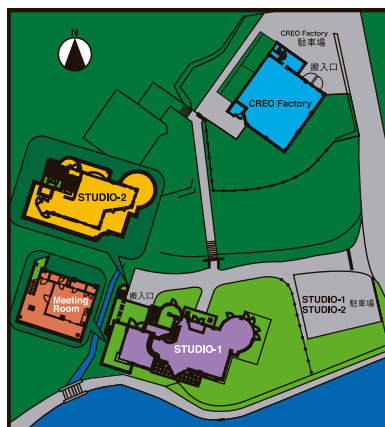

ミーティングルーム の設備とサービス

- ・テーブル2台 椅子12脚
- ・キッチン・冷蔵庫・テレビ
- ・湯沸かしポット
- ・コーヒーメーカー

レンタル用品 スチール用撮影機材・1st.2st 用カーテン・家具・照明器具・小物をインターネットでご覧頂けます

撮影エリア

- ロケーションハウス 1st
- ロケーションハウス 2st
- CREO Factory 3st
- ミーティングルーム
- 芝生・外構
- 駐車場・通路

交通 各方面からCREOまでの地図は下記でご覧頂けます
<http://www.pernet.co.jp/creo/Page/home.html>

中国自動車道 西宮北インターより30分
中国自動車道 神戸三田インターより30分
JR 宝塚線 新三田駅から車で20分
JR 宝塚線 三田駅から車で20分

駐車場 普通車 約 6~7台

営業時間 平日 AM 9:00 ~ PM 5:00
時間外 PM 5:00 ~ AM 9:00

所在地 〒669-1415 兵庫県三田市上槻瀬 28 番地
Tel・Fax Tel 079-569-1339 Fax 079-560-8892
Mail creo215@pernet.co.jp